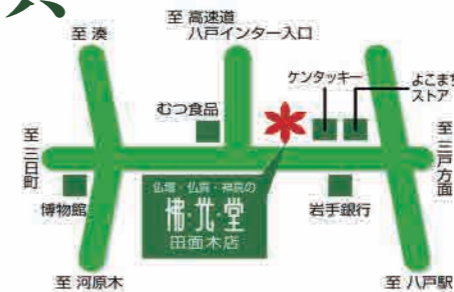

- ① 配達設置無料! ② 古いお仏壇の引取無料! ③ 仏具一式サービス! (一部除外品有)
- ④ 仏壇お手入れセット進呈! ※ 他にも特典がいっぱい。是非この機会をお見逃しなく!!

佛光堂 小中野本店

佛光堂 小中野本店
八戸市小中野一丁目1-6
Tel: 0178-43-5801

仏壇 佛・光・堂 仏具

全日本宗教用具協同組合加盟店
青森県仏教会推薦の店
仏壇公正取引協議会加盟店

佛光堂 田面木店
八戸市田面木下田面木9-3
Tel: 0178-27-0411