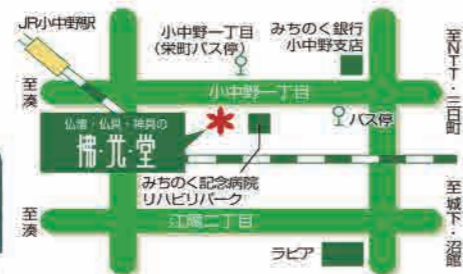

- ① 配達設置無料! ② 古いお仏壇の引取無料! ③ 仏具一式サービス! (一部除外品有)
- ④ 仏壇お手入れセット進呈! ※ 他にも特典がいっぱい。是非この機会をお見逃しなく!!

佛光堂 小中野本店

佛光堂 小中野本店
八戸市小中野一丁目1-6
Tel: 0178-43-5801

仏壇 佛・光・堂 仏具

全日本宗教用具協同組合加盟店
青森県仏教会推薦の店
仏壇公正取引協議会加盟店

佛光堂 田面木店
八戸市田面木下田面木9-3
Tel: 0178-27-0411