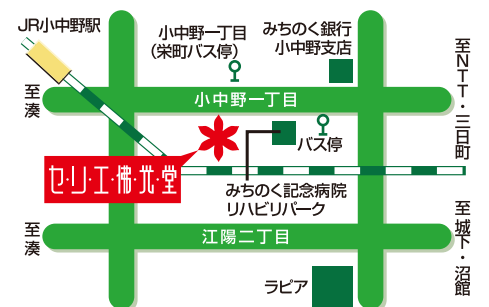

会員ではない

当日は混雑が予想されますので、お車でのご来場は
ご遠慮くださいますよう、お願いいたします。

セ・工・佛・光堂

家族葬から一般葬・大規模葬・法要まで 仏壇・仏具・神具の

セ・工・ふれ愛ホール | セ・工・佛・光堂 | 佛・光堂

株式会社 山村陽一葬儀店

株式会社 八戸冠婚葬祭互助会

0120-021-810

ホームページアドレス <http://cerie.jp>

- 会場/セリエ佛光堂: 八戸市小中野1丁目-1-6
- 交通 アクセス: JR線小中野駅より徒歩2分
市営・南部バス 栄町下車すぐ